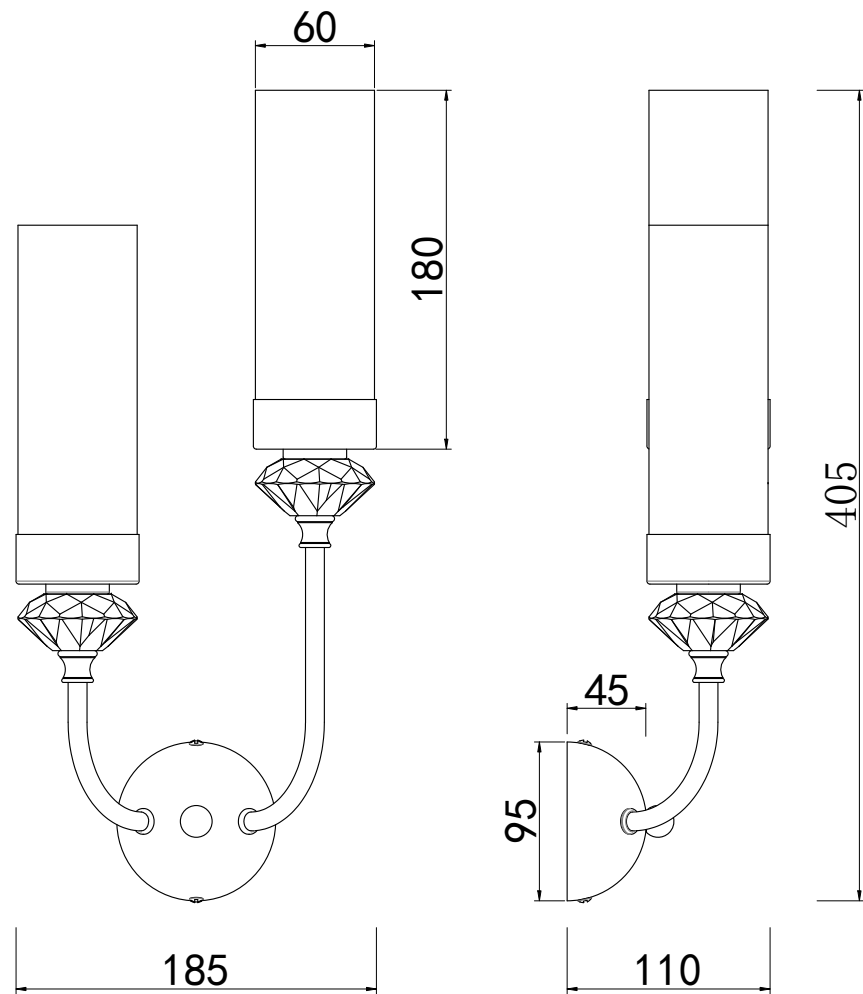

Инструкция по сборке:

Габаритные размеры:

Наименование артикула: SECRET AP2 GOLD
Код: 4050/402