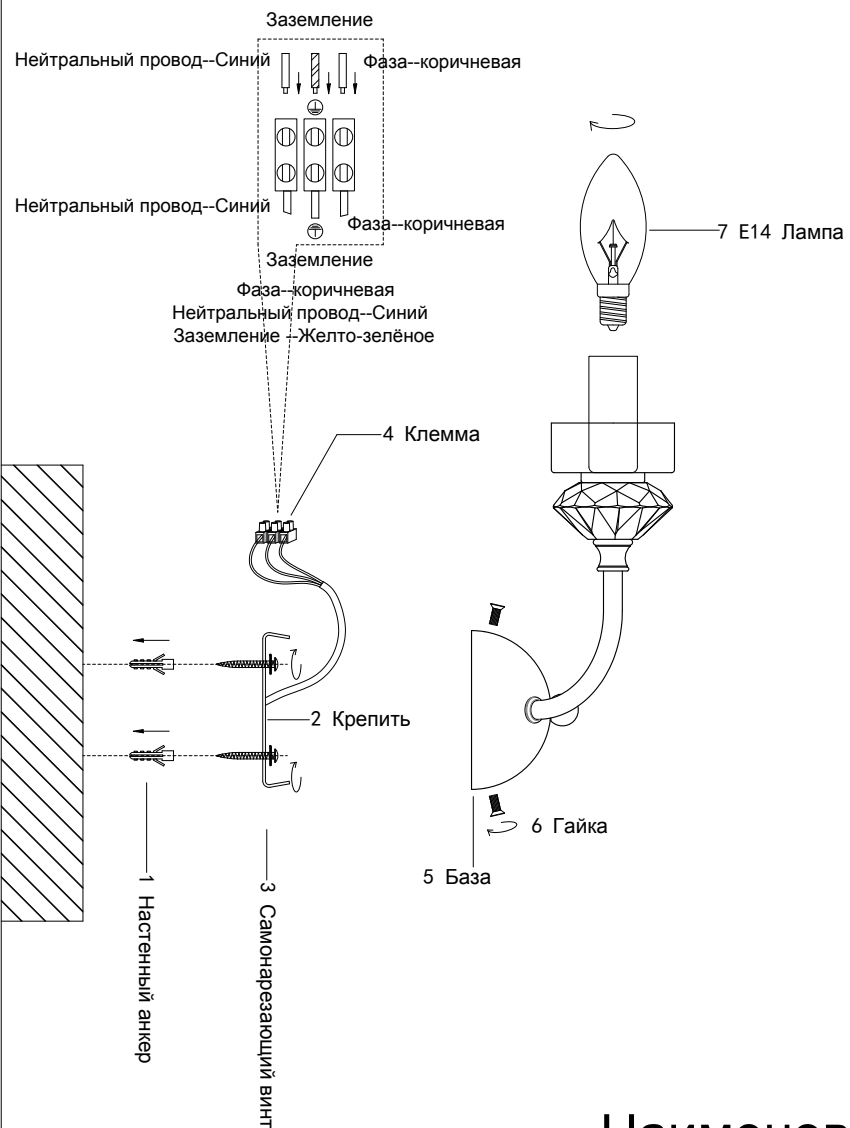

Инструкция по сборке:

Габаритные размеры:

Наименование артикула: SECRET AP2 GOLD
Код: 4050/402